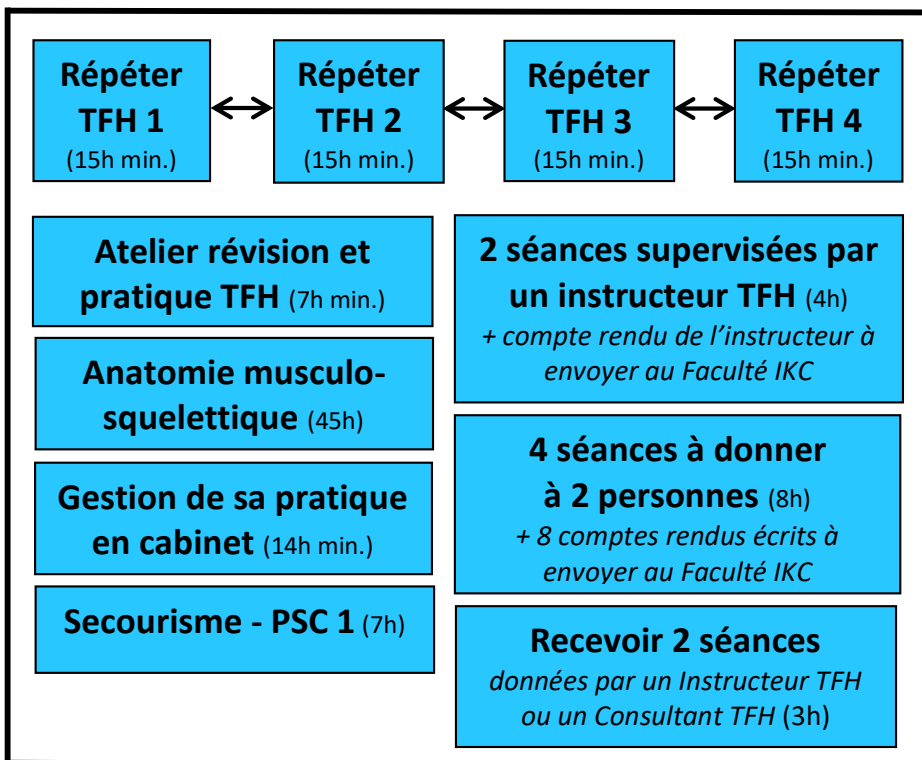

# 3 PARCOURS PROFESSIONNELS IKC EN TFH

PROFICIENCY<sup>(1)</sup> - INSTRUCTEUR<sup>(2)</sup> - CONSULTANT<sup>(3)</sup>

90 h

150 h

300 h

90 h

**TFH Workbook**  
(facultatif)

**TFH & Energies Tibétaines** (7,5h)  
(facultatif)

150 h

**TFH 7 Training Workshop<sup>(2)</sup>**  
(60h min.)

**TFH MétaPhores TW + Proficiency** (16h)  
= Instructeur MétaPhores

**Instructeur TFH & Energies tibétaines**  
suivre 2x Energies Tibétaines